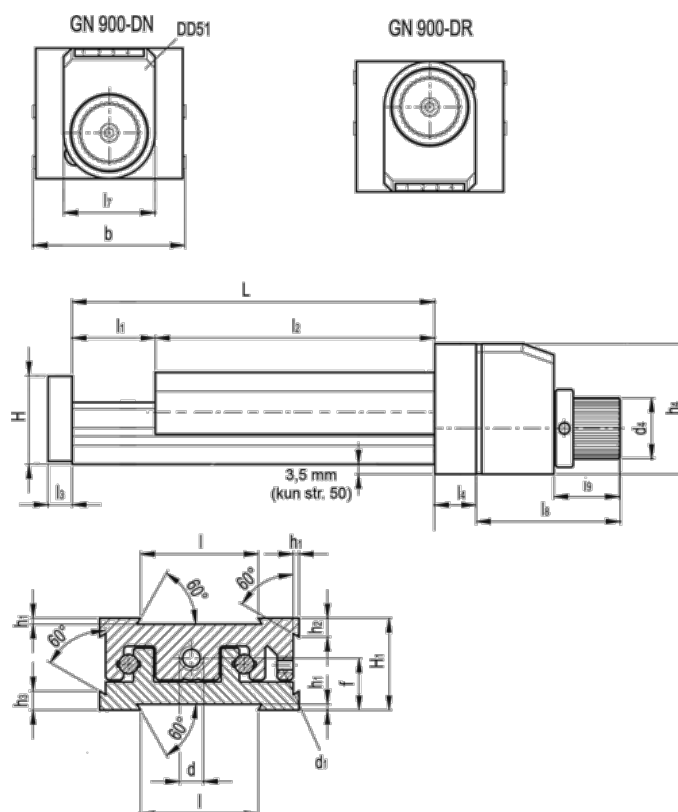

Varenummer: 20774011  
 Beskrivelse: Justerbar slædeenhed  
 GN 900-50-120-50-DN-1

## Mål

b = 50	h2 = 4.5	l7 = 33
d = M6x1	h3 = 7.0	l8 = 52
d1 = M4	h4 = 47	l9 = 24
d4 = 22	l = 30	
f = 13.0	L - l1 = 120-50	
H = 23.0	l2 = 70	
h1 = 1.5	l3 = 6	
H1 = 23	l4 = 12	